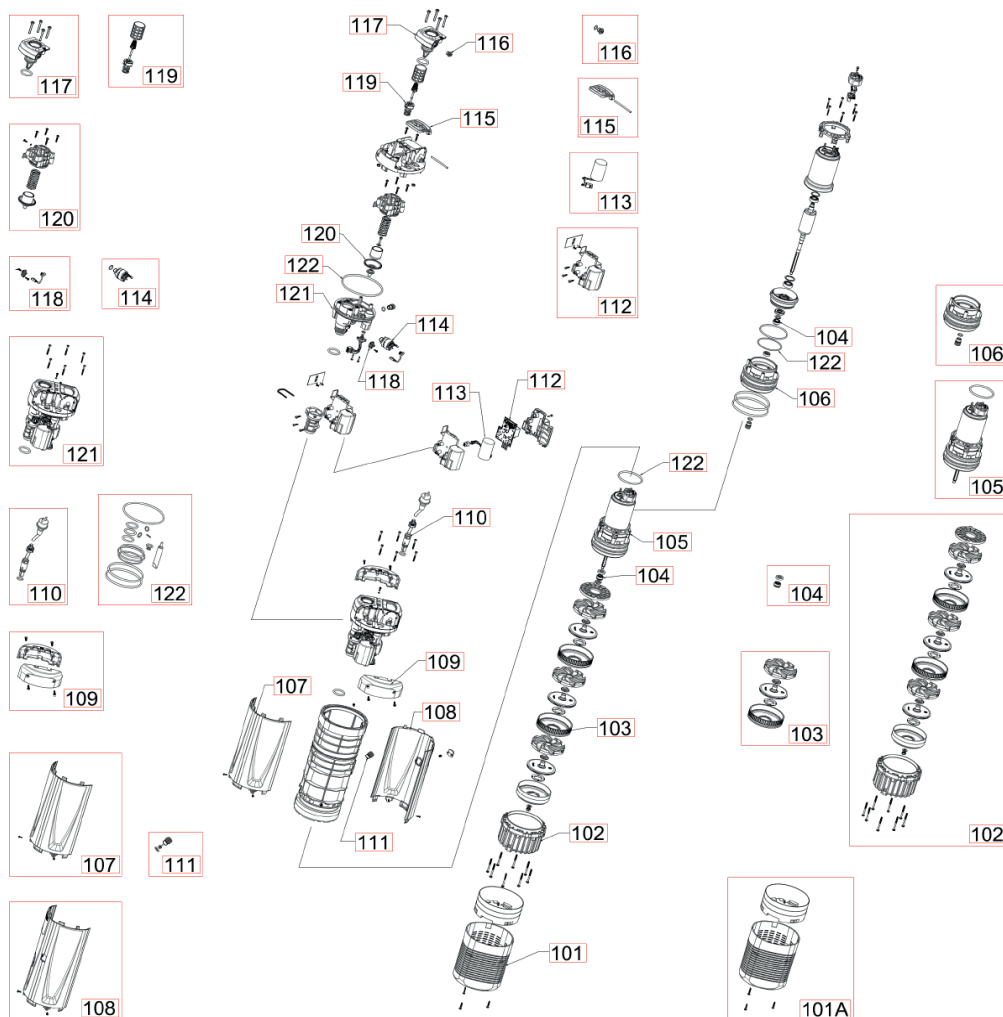

# 7PP50

7PP50			
REP	RÉF	DÉSIGNATION	PRIX
101a		Crepine d'aspiration	-
102		Kit hydraulique	-
103		Kit turbine	-
104		Garniture mecanique	-
105		Moteur	-
106		Disque	-
107		Face avant	-
108		Face Arriere	-
109		Couvercle lateral	-
110		Câble alimentation	-
111		Valve	-
112		PCB DTRON2	-
113		Condensateur	-
114		Pressostat	-
115		Poignée plastique	-
116		Valve de surpression	-
117		Echappement	-
118		Capteur de debit	-
119		NRV	-
120		Reservoir	-
121		Capteur	-
122		Kit joint	-