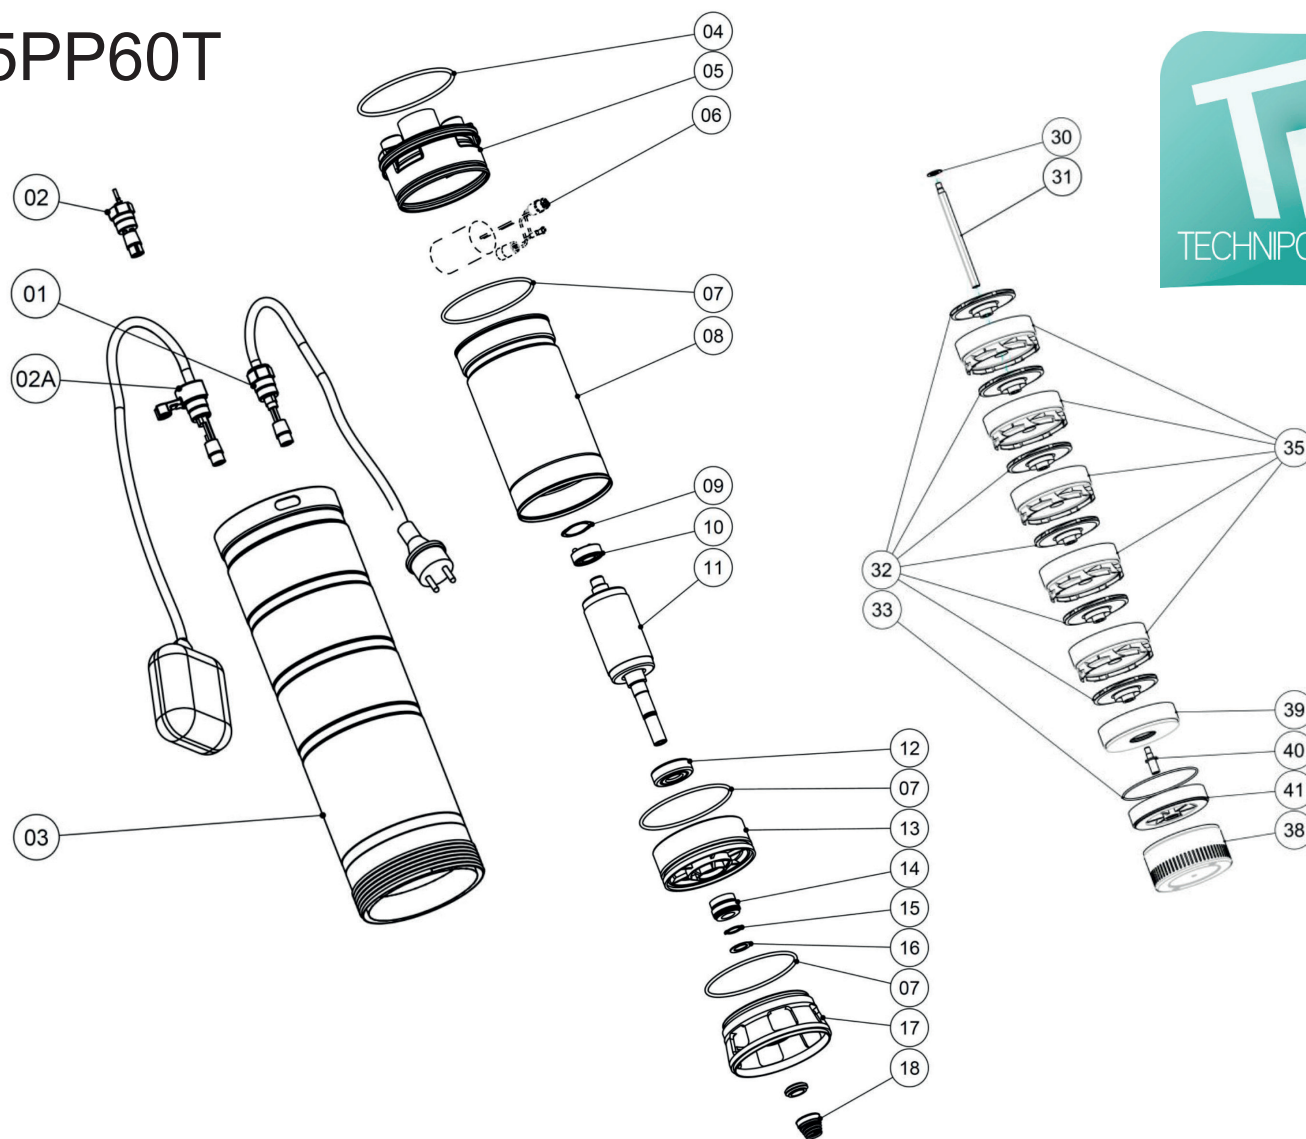

# 5PP60T

5PP60T			
REP	RÉF	DÉSIGNATION	PRIX
1		Câble alimentation	-
2		Connecteur	-
2A		Flotteur	-
3		Chemise inox	-
4		Joint O-RING	-
5		Couvercle	-
7		Joint O-RING	-
8		Stator	-
9		Rondelle ressort	-
10		Roulement	-
11		Rotor	-
12		Roulement	-
13		Palier moteur	-
14		Bague d'étanchéité	-
15		Rondelle	-
16		Clips	-
17		Lanterne	-
18		Garniture mecanique	-
30		Rondelle	-
31		Arbre	-
32		Turbine	-
33		Joint O-RING	-
35		Diffuseur	-
38		Crepine	-
39		Diffuseur aspiration	-
40		Vis	-
41		Palier pompe	-