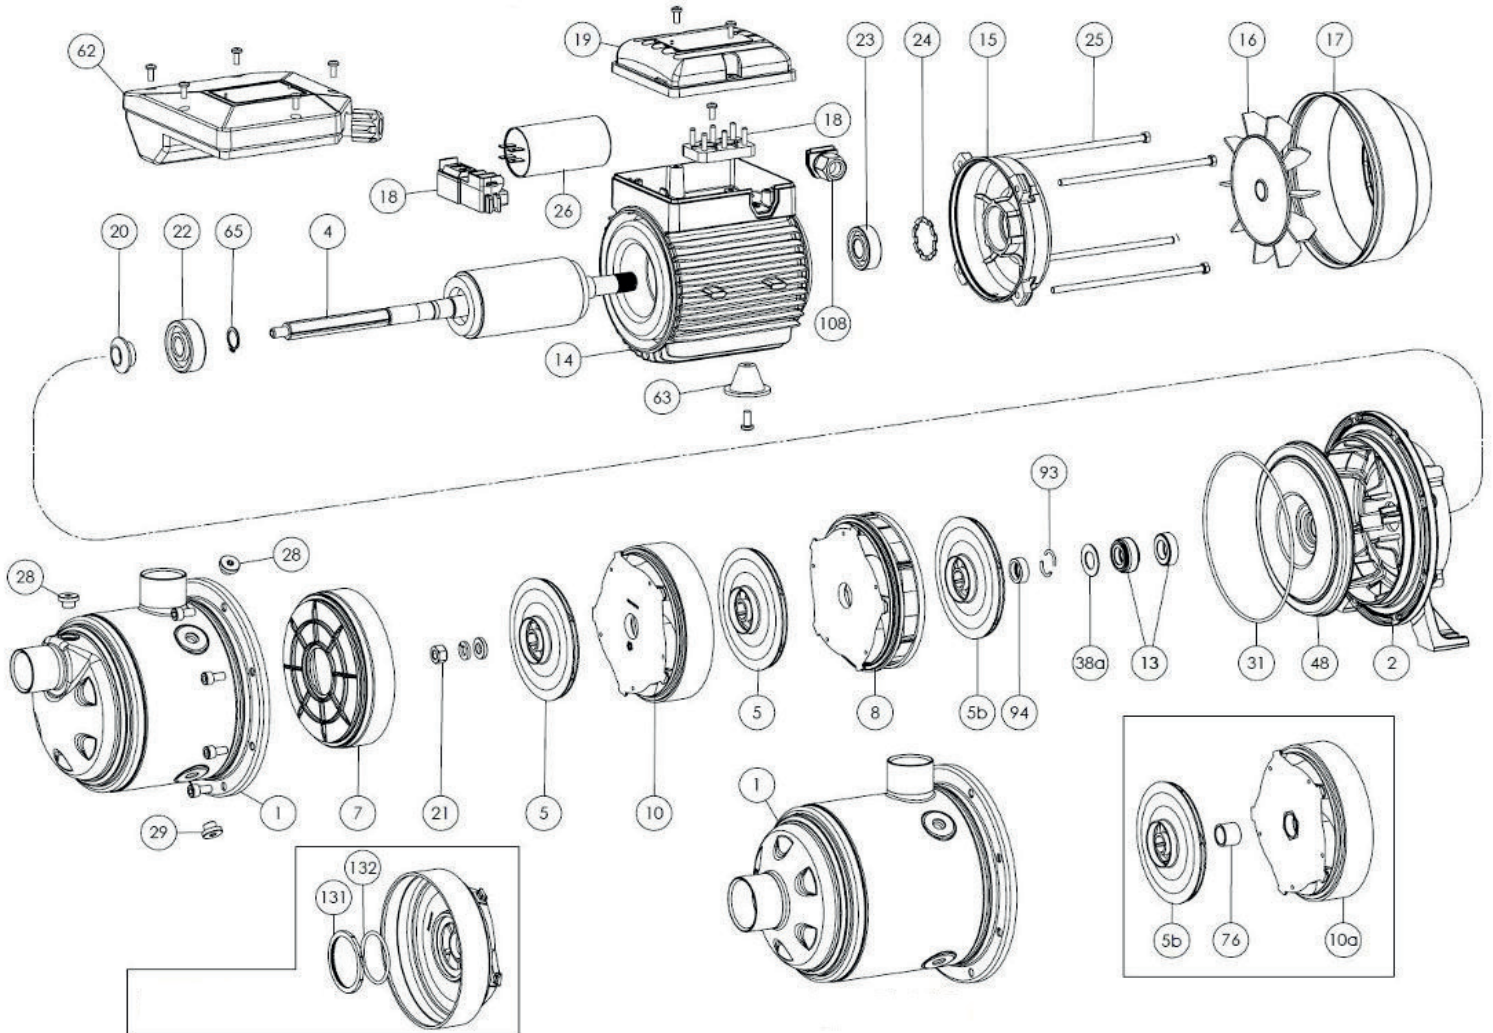

INOX150

INOX150							
REP	RÉF	DÉSIGNATION	RIX	REP	RÉF	DÉSIGNATION	RIX
1		Corps de pompe	-	22		Roulement pompe	-
2		Palier	-	23		Roulement moteur	-
4		Rotor	-	24		Anneau de compensation	-
5		Turbine	-	25		Tirant	-
5b		Turbine refoulement	-	26		Condensateur	-
7		Diffuseur aspiration	-	28		Bouchon	-
8		Diffuseur refoulement	-	29		Bouchon de vidange	-
10		Diffuseur	-	31		Joint de corps	-
10a		Diffuseur avec bague	-	38a		Rondelle garniture	-
13		Garniture mecanique	-	48		Flasque	-
14		Stator	-	62		Boite à borne ancien mod	-
15		Bouclier	-	63		Pied de pompe	-
16		Ventilateur	-	65		Clips de fixation	-
17		Capot ventilateur	-	76		Entretoise	-
18		Bornier	-	93		Demi coquille	-
19		Boite à borne	-	94		Rondelle demi coquille	-
20		Deflecteur	-	108		Presse etoupe	-
21		Erou	-	131		Bague	-
	132				Joint	-	