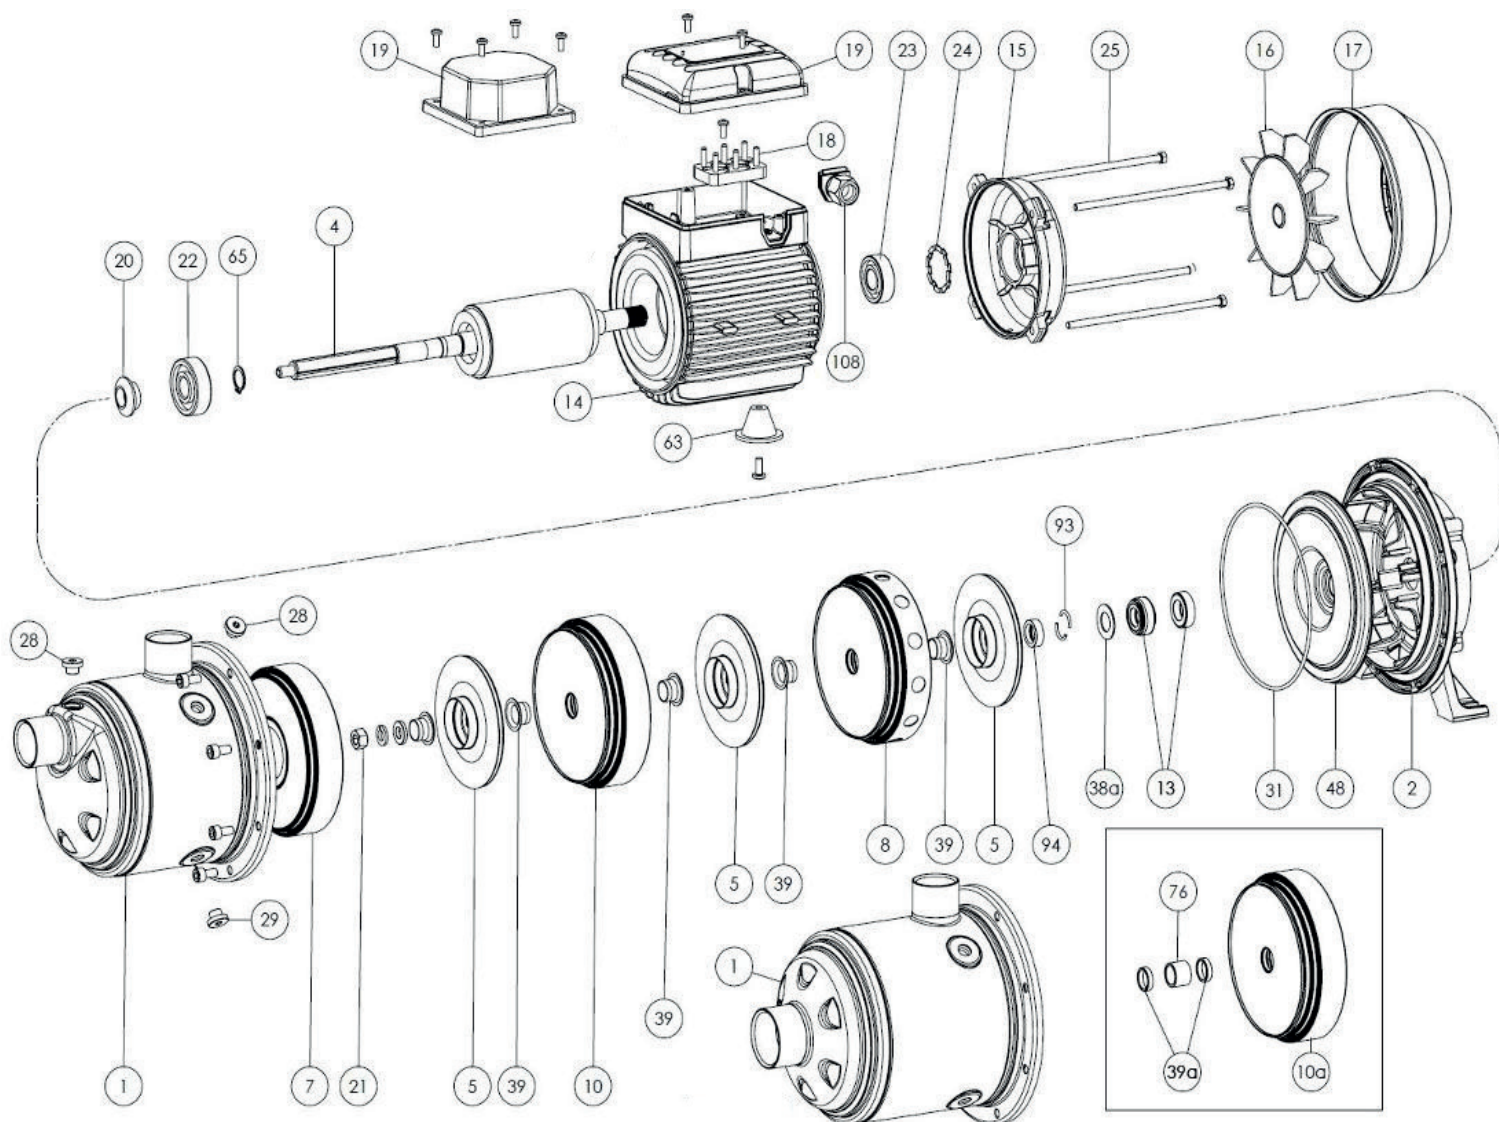

MULTI120T

MULTI120T

REP	RÉF	DÉSIGNATION	PRIX	REP	RÉF	DÉSIGNATION	PRIX
1		Corps de pompe	-	22		Roulement pompe	-
2		Palier	-	23		Roulement moteur	-
4		Rotor	-	24		Anneau de compensation	-
5		Turbine	-	25		Tirant	-
7		Diffuseur aspiration	-	28		Bouchon	-
8		Diffuseur refoulement	-	29		Bouchon de vidange	-
10		Diffuseur	-	31		Joint de corps	-
10a		Diffuseur avec bague	-	38a		Rondelle garniture	-
13		Garniture mecanique	-	39		Entretoise	-
14		Stator	-	39a		Bague	-
15		Bouclier	-	48		Flasque	-
16		Ventilateur	-	63		Pied de pompe	-
17		Capot ventilateur	-	65		Clips de fixation	-
18		Bornier	-	76		Entretoise	-
19		Boite à borne	-	93		Demi coquille	-
20		Deflecteur	-	94		Rondelle demi coquille	-
21		Ecrou	-	108		Presse etoupe	-