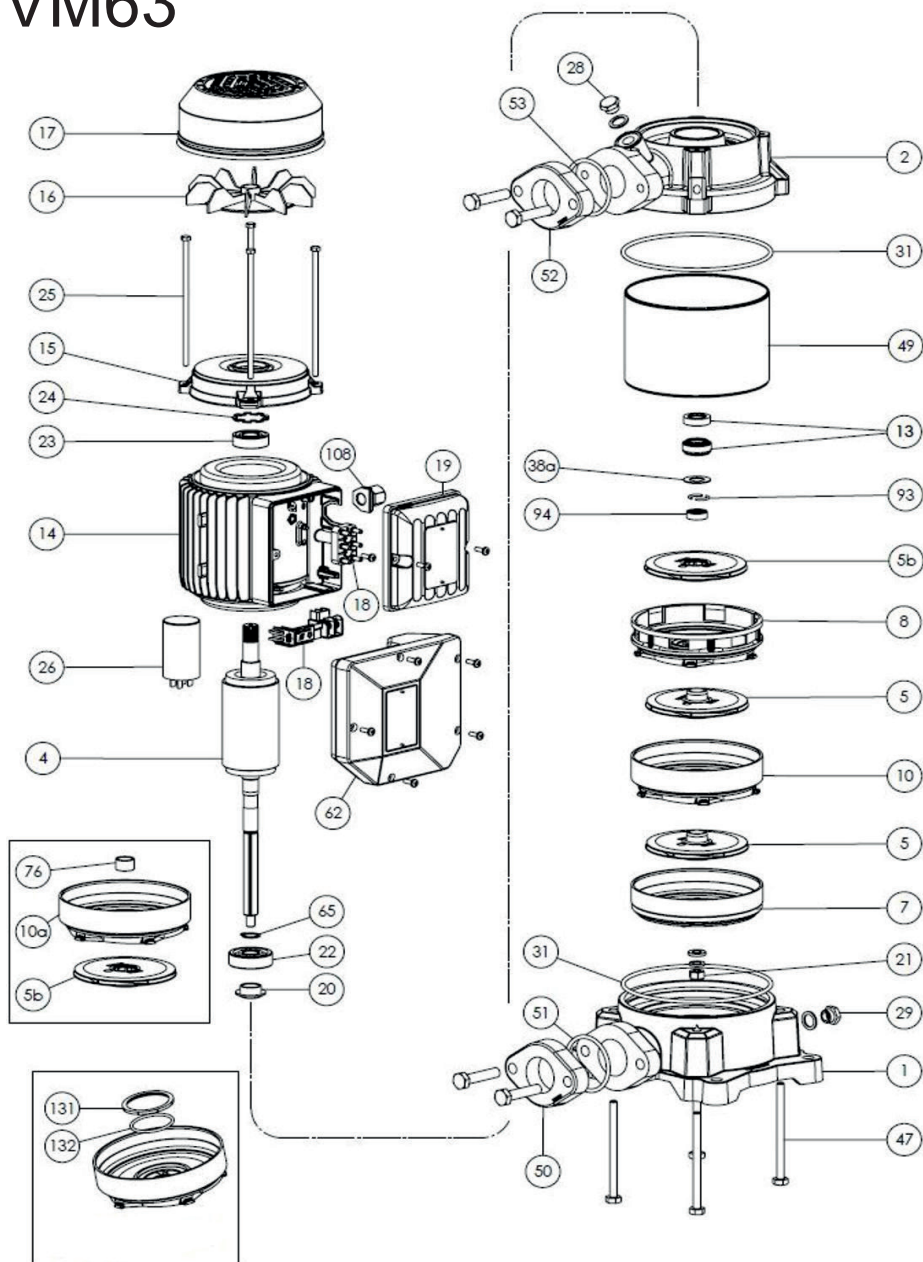

MVM63

MVM63							
REP	RÉF	DÉSIGNATION	PRIX	REP	RÉF	DÉSIGNATION	PRIX
1		Corps de pompe	-	25		Tirant	-
2		Palier	-	26		Condensateur	-
4		Rotor	-	28		Bouchon	-
5		Turbine	-	29		Bouchon de vidange	-
5b		Turbine de refoulement	-	31		Joint de corps	-
7		Diffuseur aspiration	-	38a		Rondelle garniture	-
8		Diffuseur refoulement	-	47		Tirant	-
10		Diffuseur	-	49		Chemise inox	-
10a		Diffuseur avec bague	-	50		Bride d'aspiration	-
13		Garniture mecanique	-	51		Joint de bride	-
14		Stator	-	52		Bride de refoulement	-
15		Bouclier	-	53		Joint de bride	-
16		Ventilateur	-	62		Boite à borne ancien mod	-
17		Capot ventilateur	-	65		Clips de fixation	-
18		Bornier	-	76		Entretoise	-
19		Boite à borne	-	93		Demi coquille	-
20		Deflecteur	-	94		Rondelle demi coquille	-
21		Ecrou	-	108		Presse etoupe	-
22		Roulement pompe	-	131		Bague	-
23		Roulement moteur	-	132		Joint	-
24		Anneau de compensation	-				