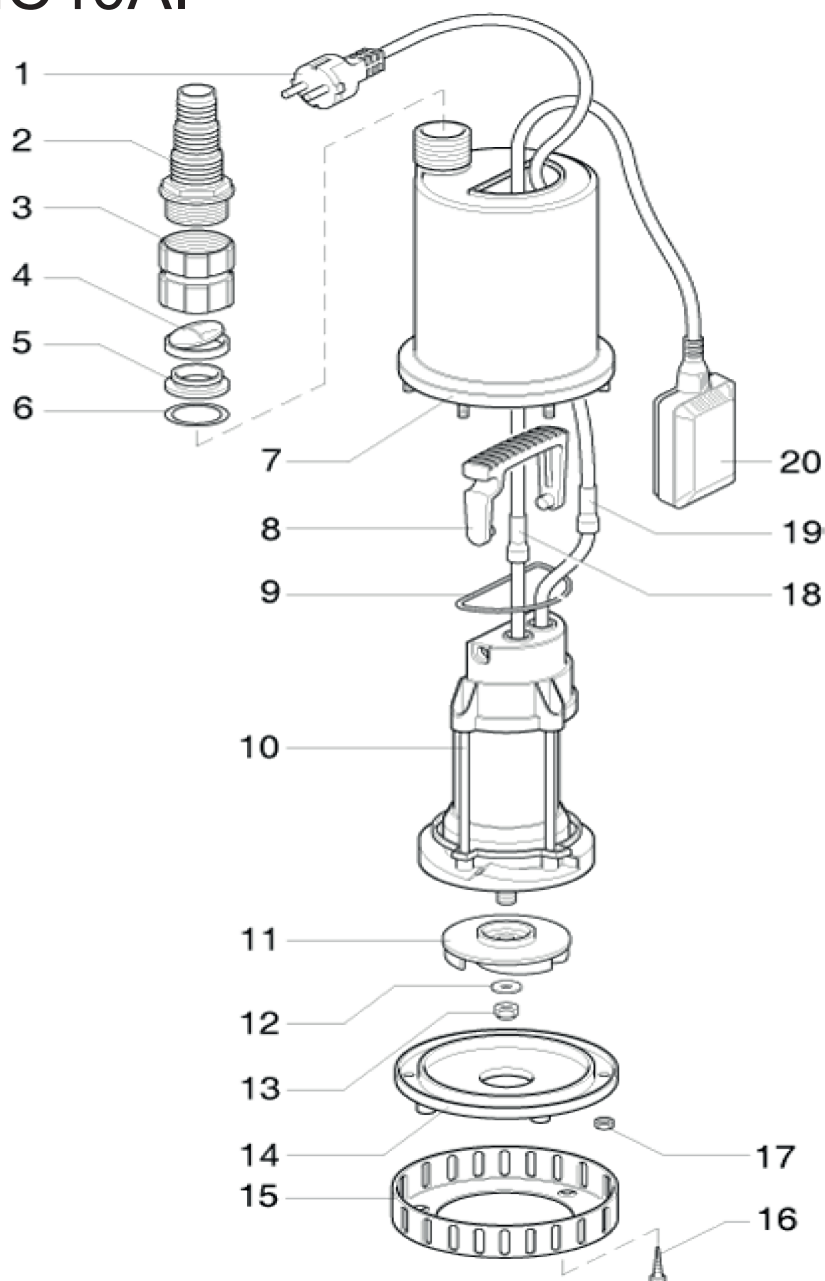

# MC40AI

MC40AI			
REP	RÉF	DÉSIGNATION	PRIX
1		Câble alimentation	-
2		Raccord de refoulement	-
3		Manchon	-
4		Clapet anti-retour	-
5		Joint de clapet	-
6		Rondelle	-
7		Corps de pompe INOX	-
8		Poignée	-
9		Joint	-
10		Moteur	-
11		Turbine	-
12		Rondelle	-
13		Ecrou	-
14		Flasque	-
15		Grille d'aspiration	-
16		Vis	-
17		Ecrou	-
18		Presse etoupe flotteur	-
19		Presse etoupe alim	-
20		Flotteur	-